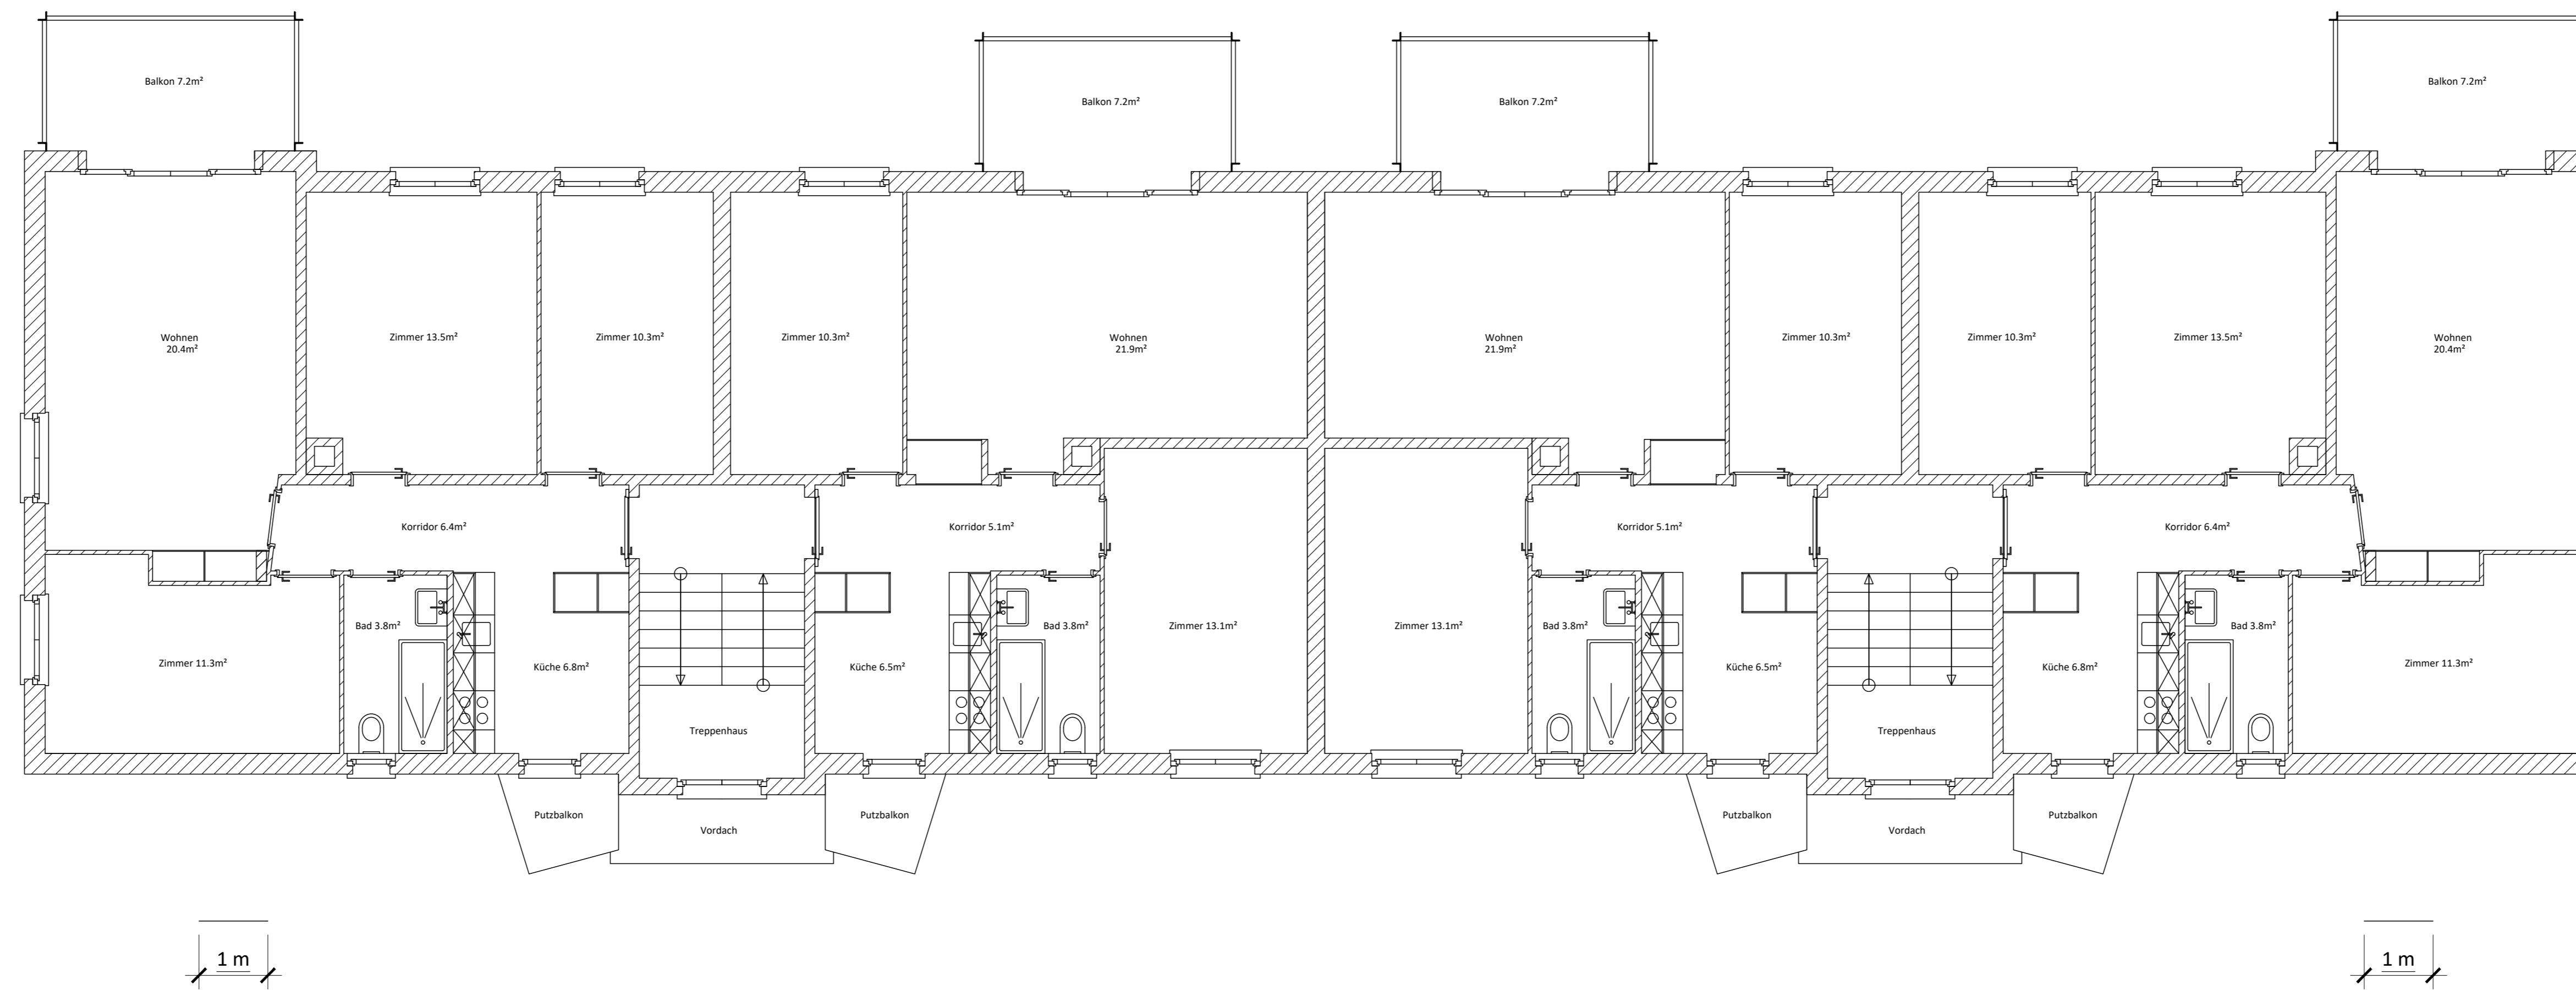

# 2. Etappe

2. Etappe, Bürglenstrasse 21+23 und Hortinweg 1+3

4 Zimmer 72.5m<sup>2</sup>

3 Zimmer 60.7m<sup>2</sup>

3 Zimmer 60.7m<sup>2</sup>

4 Zimmer 72.5m<sup>2</sup>

2. Etappe, Bürglenstrasse 29+31 und 33+35

3 Zimmer 55.0m<sup>2</sup>

3 Zimmer 55.0m<sup>2</sup>

3 Zimmer 55.0m<sup>2</sup>

3 Zimmer 55.0m<sup>2</sup>